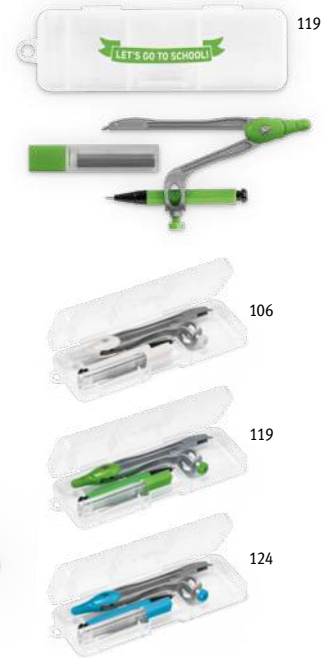

119

106

119

124

Geom 93575

Geometrický školský set v puzdre z PP. Zahŕňa 1 kružidlo, 1 pentelka a 10 túh do pentelky o priemeru 0,5 mm.

128 x 42 x 20 mm

PDP, SCR