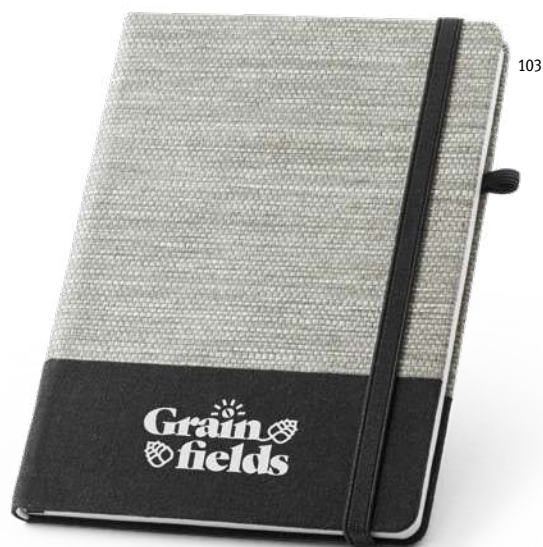

145 x 210 mm

SCR, HTS

€ 3,76

103

A5 **Rousseau** 93268

Poznámkový blok vo formáte A5 s tvrdými doskami a zaoblenými rohmi, vyrobený z prírodných slamených vlákien a bavlneného plátna. Tento zápisník má 192 linkovaných bielych listov, záložku vo forme stuhu, elastickú gumičku a držiak na pero (pero nie je súčasťou balenia).