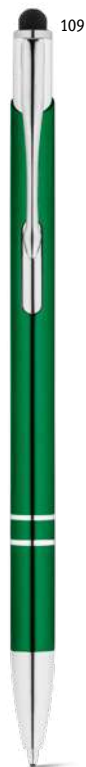

Beta Soft 81141

Hliníkové guľôčkové pero s farebným telom a gumenou úpravou. Dostupné v širokej škále farieb. Čierny atrament.

∅10 x 137 mm
LAS DUV, LSR
€ 0,46