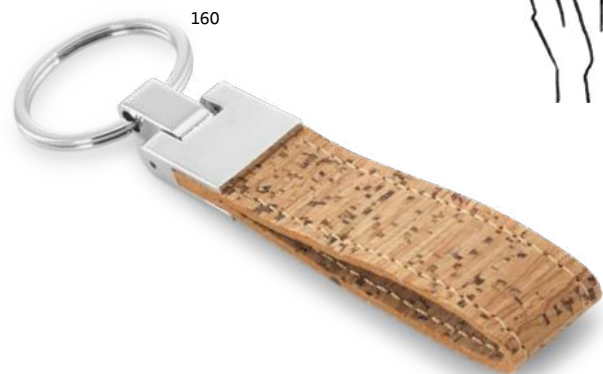

Corks 93145
 Klúčienka z korku a kovu. Dodávané v darčekovej krabičke z kraftového papiera.
 20 x 100 mm | Krabička: 54 x 125 x 16 mm
 LSR, DUV, SCR, TRD, TRS
 € 3,24

Klúčenka

Do svojich bežných potrieb začleňujte prírodné materiály.