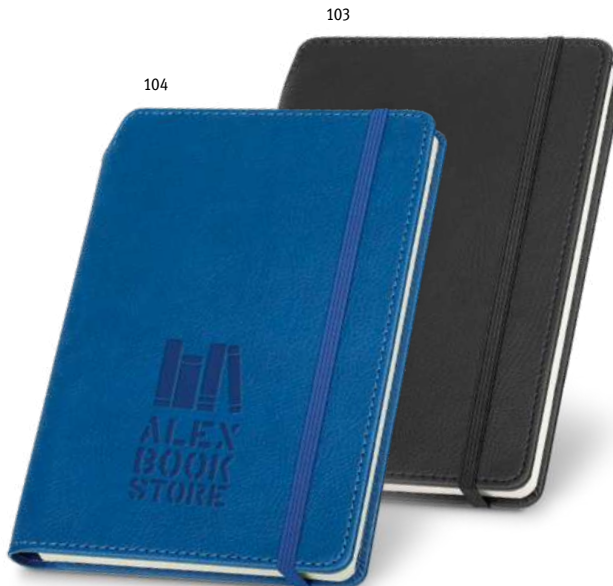

155 x 215 mm | Obal: 205 x 250 mm

SCR, TRD, TR5

€ 11,98

103

280
Strany

A5 Shakespeare 93789

Poznámkový blok A5 s tvrdou PU väzbou. Tento zápisník má 280 hladkých strán v slonovinovej kosti, držiak na pero (pero nie je súčasťou balenia) a gumičku. Dodáva sa v netkanom vrecku.

145 x 210 mm | Obal: 185 x 240 mm

SCR, DUV, HTS, TRD, TR5

€ 6,50

103

104

A5 Moriah 93799

Poznámkový blok formátu A5 s tvrdou väzbou z PU. Tento zápisník má 192 linajkových strán, držiak na pero (pero nie je súčasťou balenia) a elastickú pásku.