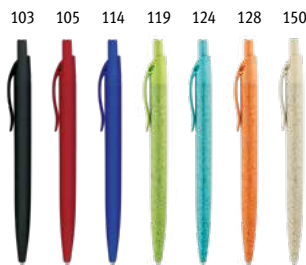

Camila 81168
Gulôčkové pero z pšeničného vlákna a ABS so sponou, dostupné v niekoľkých farbách.
∅10 x 141 mm
SRC. PDP
€ 0,23