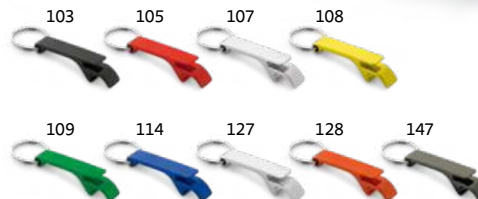

103

105

107

108

109

114

127

128

147

Baitt 93151

Hliníková kľúčenka s otváračom fliaš. Dostupné v širokej škále farieb.

∓ 11 x 60 x 15 mm

SCR, LSR

€ 0,27