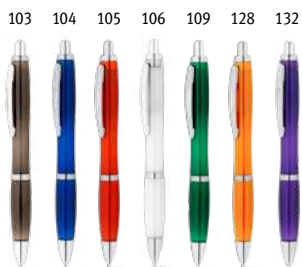

Recyklovaný PET

Nahráca bežný plast, je viac udržateľnejšia a pomáha zachovávať prírodné zdroje Zeme.

Swing rPET 91772

Guličkové pero z PET (100% rPET) s kovovým klipom. Dostupné v širokej škále farieb. Modrý atrament.

∅12 x 133 mm

PDP

€ 0,43