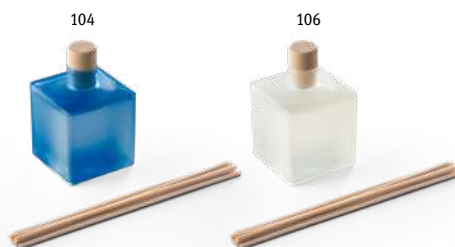

Relaxujte a upravte si náladu so sviečkami a osviežovačmi vzduchu s relaxačnými vôňami

MADE IN EUROPE

Yeun 95067

Difuzér vône v sklenenej fľaši s viečkom. Tyčinky difuzéra sú vyrobené z ratanu - prírodného vlákna, ktoré je ideálne na rozptyľovanie vôní. Množstvo do 100 ml. Vyrobené v Európe. Dodáva sa v samostatnej darčekovej škatulke. Farba 104 - Vôňa červených bobúľ Farba 106 - biele pižmo

∓ 55 x 55 x 90 mm | Krabička: 60 x 63 x 197 mm

STI

€ 15,38