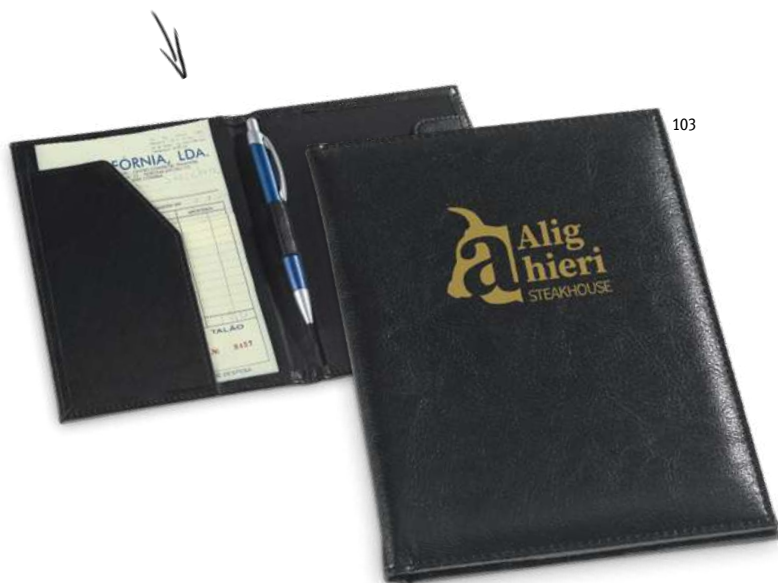

B6 Truffle 92061

Držiak na bankovky z PU s držiakom na pero (pero nie je súčasťou balenia). Ideálne pre sektor pohostinstva.

☒ 125 x 181 x 7 mm

✂ SCR, HTS

€ 3,90

Holz 94134

Otvárač na fľaše z kovu s drevenou rukoväťou, ktorý je dodávaný v krabičke.