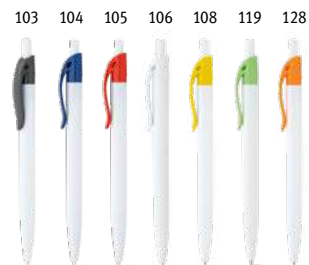

Biele gulôčkové pero s kovovým klipom a farebnou protišmykovou úpravou. Dostupné v širokej škále farieb. Modré písmo.

∅12 x 140 mm

PDP, DUV

€ 0,19

124

105

Ana 91693
 ABS guľôčkové pero s klipom dostupné v širokej škále farieb. Modrý atrament.
 ∅10 x 145 mm
 PDP, DUV
 € 0,25